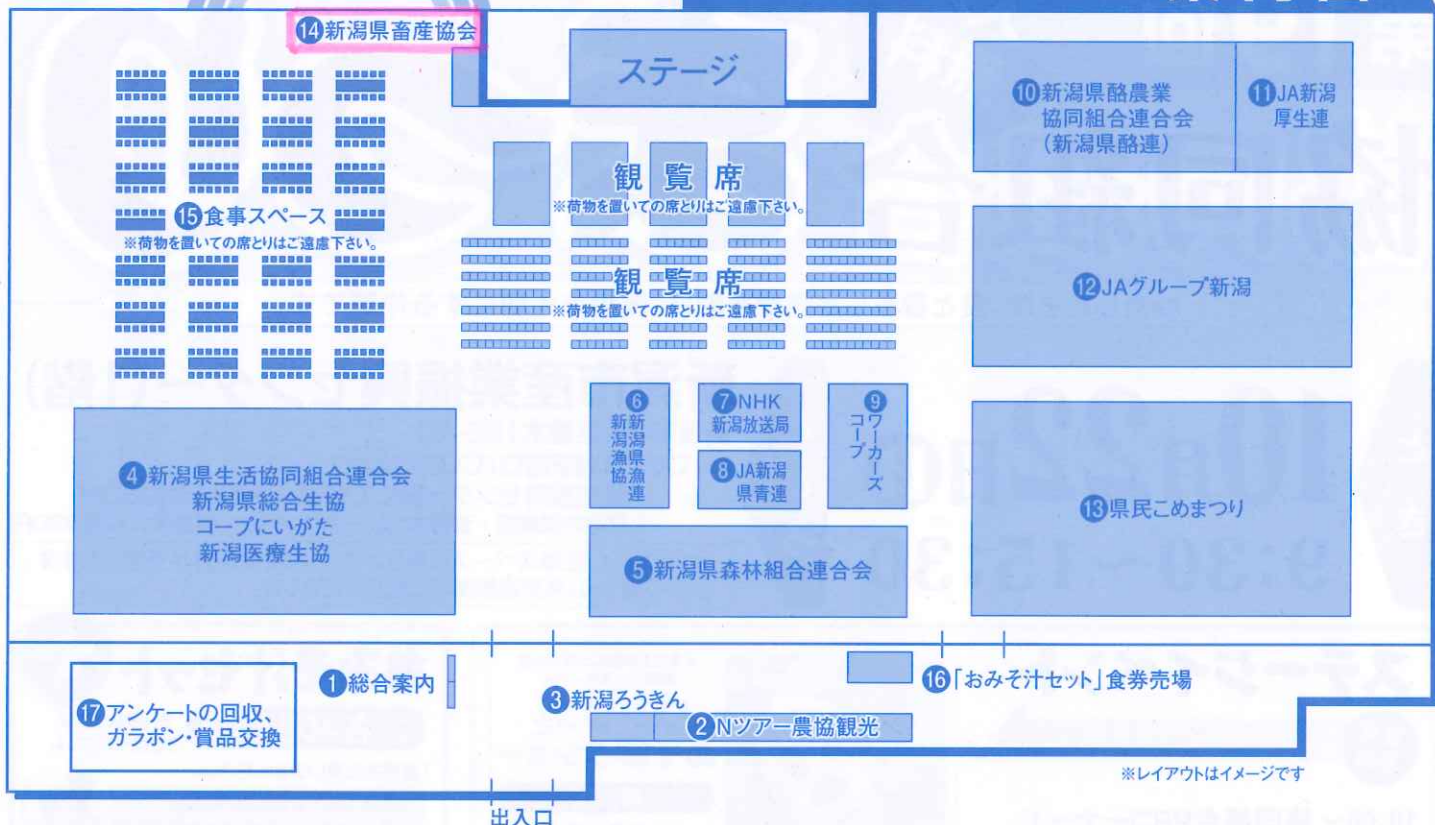

- ペットを連れての入場はご遠慮ください(盲導犬・聴導犬・介助犬は可) ● マイバッグ・お買い物袋持参にご協力ください。
- 天候等によって、やむを得ずイベントの中止または内容が変更になる場合があります。予めご了承ください。

(JAグループ新潟ホームページでお知らせします) JAグループ新潟 検索 <http://ja-niigata.or.jp>

協賛:

(一社)家の光協会、鶴の浜ニューホテル、ANAクラウンプラザホテル新潟、(株)エヌ・エス・ブイ、(株)エヌ・シー・エス、NTOUR(株)農協観光、オリックス自動車(株)、(株)加賀田組、JA新潟電算センター、住友三井オートサービス(株)、生活協同組合コープにいがた、全農パルライス(株)新潟支店、(株)全農ビジネスサポート新潟支店、全農物流(株)新潟支店、(株)第一印刷所、(株)太陽プリント、TeNYテレビ新潟、テンプスタッフフォーラム(株)、東和造船(株)、凸版印刷(株)、新潟県牛乳普及協会、新潟県牛乳輸送(株)、新潟県漁業振興協議会、新潟県山林種苗協会、新潟県総合生活協同組合、新潟県造林協会、新潟県農業信用基金協会、新潟県農協乳業(株)、(株)新潟コープ畜産、新潟照明技研(株)、新潟総合警備保障(株)、新潟東映ホテル、(公社)にいがた緑の百年物語緑化推進委員会、(株)日青堂、日本農業新聞、野崎印刷(株)、(株)BSNウェブ、BSN新潟放送、(株)双葉印刷、北冷モールド(株)、(株)丸新エネルギー、三菱UFJニコス(株)、(株)流通サービス (五十音順)

1 総合案内

2 Nツアー農協観光

あなたが泊まりたい！ 県内温泉旅館
ご当地クイズラリー

3 新潟ろうきん

「ロッキー」を描いてお菓子をもらおう！
※小学生以下に限ります。

4 新潟県生活協同組合連合会

新潟県総合生協

- ①クルコカフェ
- ②クルコ商品の展示・販売・紹介